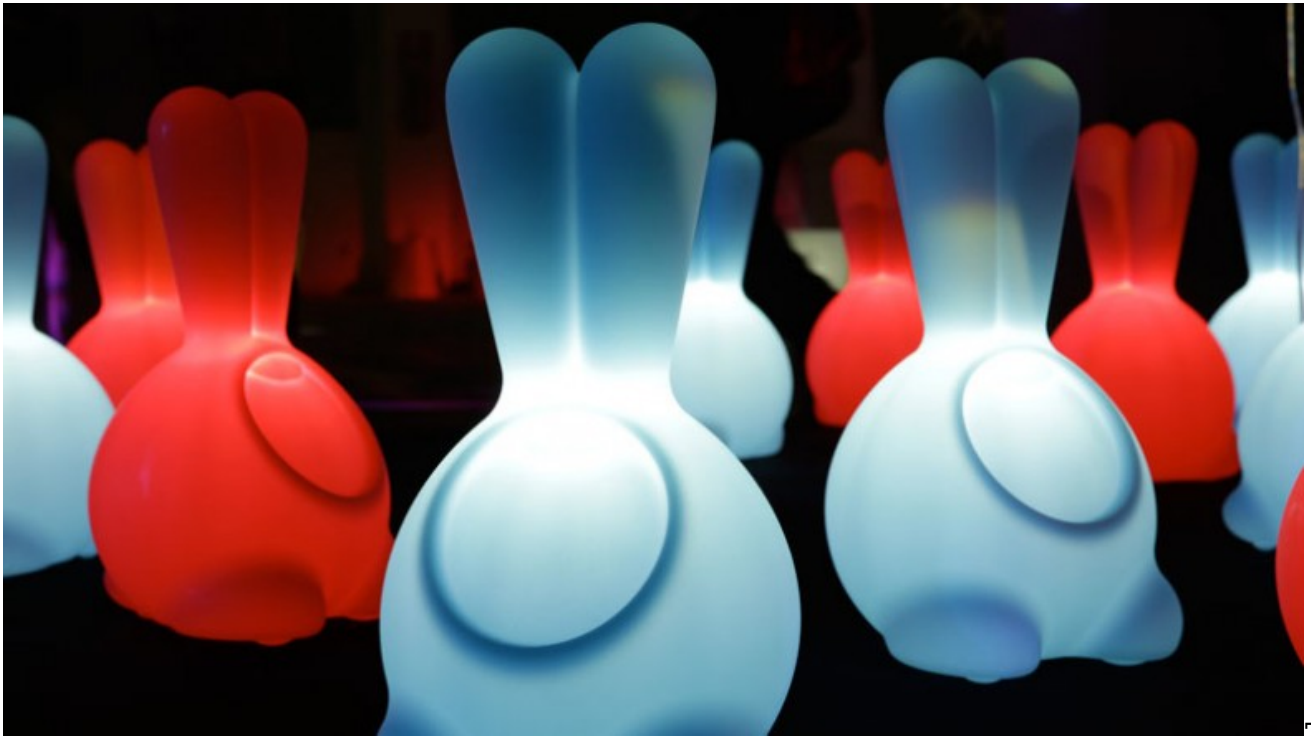

Źró

dło: www.terraform.pl