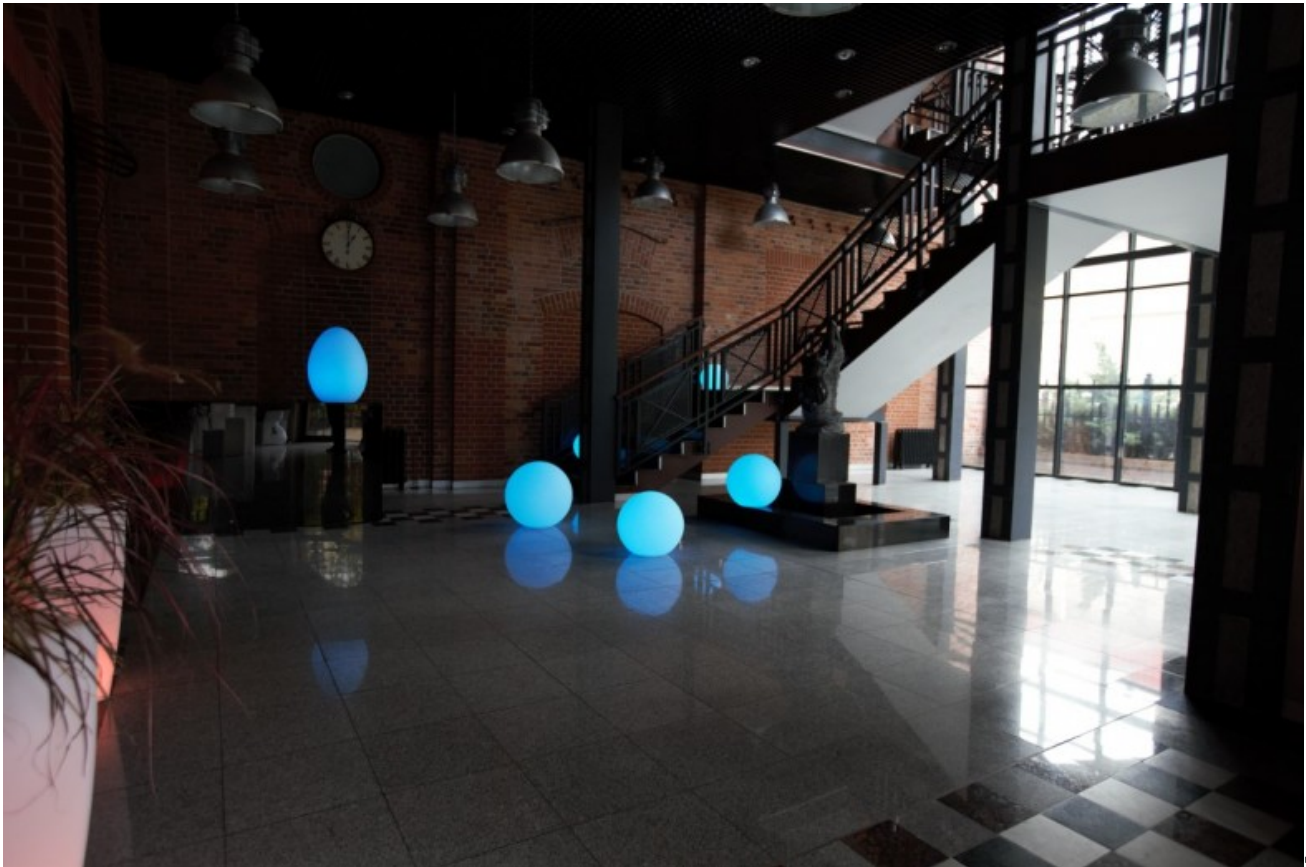

Źródło:

www.nunoni.pl

Niebanalne lampy podłogowe wprowadzą świąteczny klimat... i urozmaicą święta!

So eggciting!

Jajko to podstawa wielkanocnej dekoracji. Obowiązkowe miejsce w kanonie ozdób nie oznacza jednak, że zawsze musi ono być albo kolejną pisanką, albo elementem śniadaniowego menu. Dlaczego jajko nie mogłoby być... lampą? Zerwij z konwencją i postaw na oryginalność: **lampa Egg** od **Nuno'ni** to niebanalny symbol Wielkanocy, a zarazem ciekawe źródło światła. Nie daj się zwieść pozorom: kształt i barwa zwykłego jajka to tylko złudzenie... umieść wewnątrz żarówkę RGB i ciesz tysiącami najróżniejszych kolorów podświetlenia - to coś więcej niż tylko pisanka...

Czy te uszy mogą kłamać?

Ma wielkie uszy, łapy i ogonek. Daleko mu jednak do tradycyjnego wielkanocnego króliczka, ponieważ Roger to... **designerska lampa** marki **Slide**. Intrygujący kształt, luźno nawiązujący do wyglądu prawdziwego zwierzęcia, to prawdziwe wyzwanie dla Twojej wyobraźni - przekonaj się, że **Roger** rozświetli niejedną, nie tylko wielkanocną wieczór. Podobnie jak **Egg**, **Roger** również ma nieskończone możliwości: po umieszczeniu wewnątrz żarówki RGB, lampa może rozbliysnąć tysiącami najróżniejszych kolorów.

Źró

dło: www.terraform.pl

...nie tylko od święta!

Designerskie lampy wprowadzają powiew nowości do wielkanocnych dekoracji bez rezygnowania z tradycyjnych akcentów. Dekoracje w kształcie jajka oraz króliczka to podstawa wiosennych świąt, jednak ze względu na niekonwencjonalną formę, **Roger** oraz **Egg** mogą być stosowane przez okrągły rok! Doskonale sprawdzają się jako źródło światła, a ze względu na możliwość sterowania pilotem, pozwalają komfortowo kreować charakter pomieszczenia.