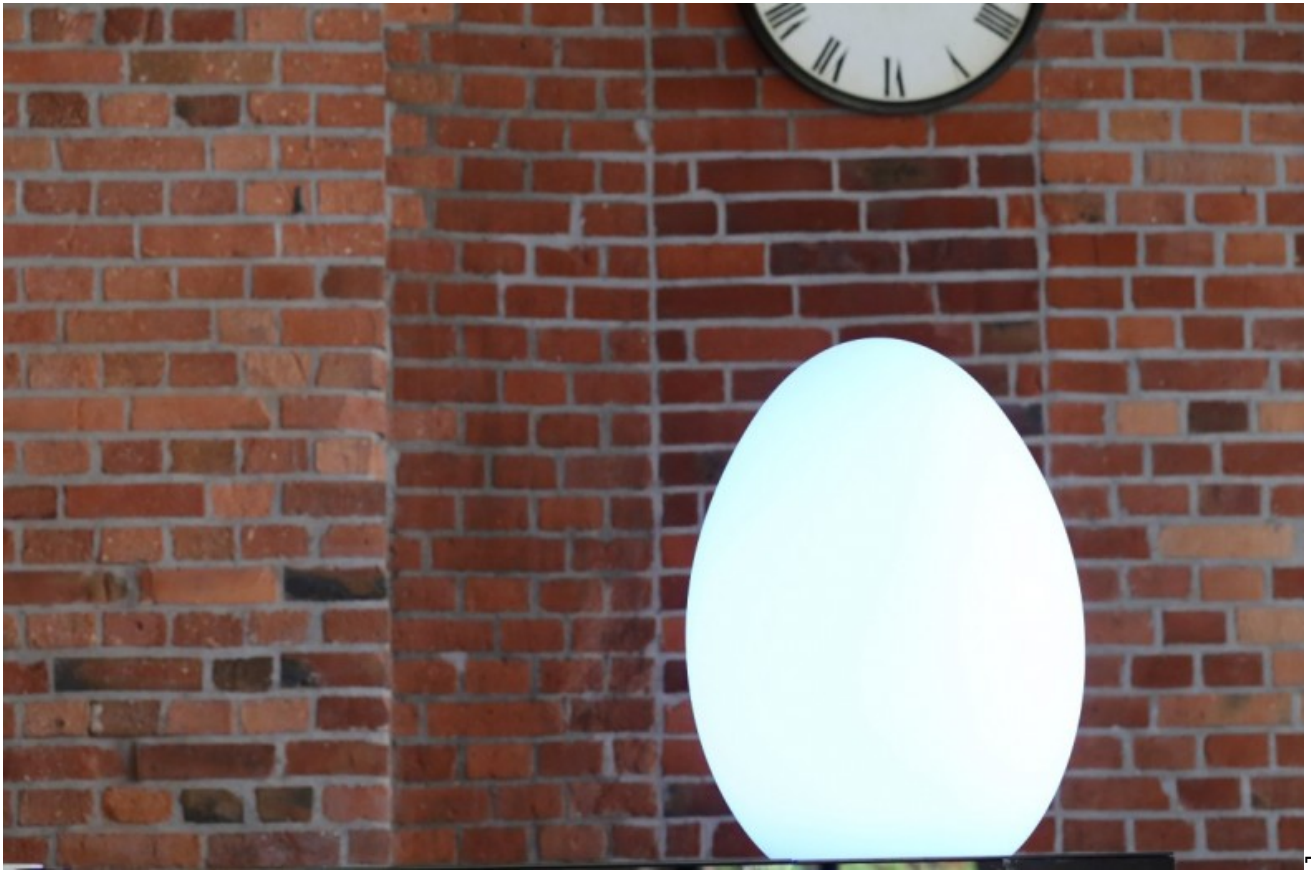

Źródło

dźródło: www.nunoni.pl