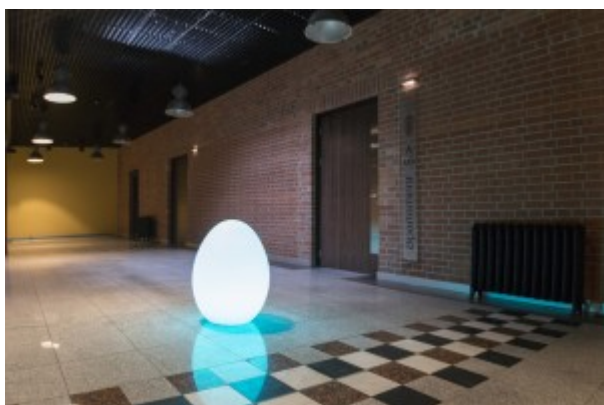

Świet(l)ny pomysł na Wielkanoc

Wielkanoc za pasem, a Ty chciałbyś, by tegoroczna była inna niż wszystkie? Nużą Cię tradycyjne dekoracje? Zapomnij więc o klasycznych pisankach, barankach i baziach - postaw na nieszablonowe pomysły.

Źródło:

www.nunoni.pl

Niebanalne lampy podłogowe wprowadzą świąteczny klimat... i urozmaicą święta!

So eggciting!

Jajko to podstawa wielkanocnej dekoracji. Obowiązkowe miejsce w kanonie ozdób nie oznacza jednak, że zawsze musi ono być albo kolejną pisanką, albo elementem śniadaniowego menu. Dlaczego jajko nie mogłoby być... lampą? Zerwij z konwencją i postaw na oryginalność: **lampa Egg** od **Nuno'ni** to niebanalny symbol Wielkanocy, a zarazem ciekawe źródło światła. Nie daj się zwieść pozorom: kształt i barwa zwykłego jajka to tylko złudzenie... umieść wewnątrz żarówkę RGB i ciesz tysiącami najróżniejszych kolorów podświetlenia - to coś więcej niż tylko pisanka...

Czy te uszy mogą kłamać?

Ma wielkie uszy, łapy i ogonek. Daleko mu jednak do tradycyjnego wielkanocnego króliczka, ponieważ Roger to... **designerska lampa** marki **Slide**. Intrygujący kształt, luźno nawiązujący do wyglądu prawdziwego zwierzęcia, to prawdziwe wyzwanie dla Twojej wyobraźni - przekonaj się, że **Roger** rozświetli niejedną, nie tylko wielkanocną wieczór. Podobnie jak **Egg**, **Roger** również ma nieskończone możliwości: po umieszczeniu wewnątrz żarówki RGB, lampa może rozbliysnąć tysiącami najróżniejszych kolorów.

Źró

dło: www.terraform.pl

...nie tylko od święta!

Designerskie lampy wprowadzają powiew nowości do wielkanocnych dekoracji bez rezygnowania z tradycyjnych akcentów. Dekoracje w kształcie jajka oraz króliczka to podstawa wiosennych świąt, jednak ze względu na niekonwencjonalną formę, **Roger** oraz **Egg** mogą być stosowane przez okrągły rok! Doskonale sprawdzają się jako źródło światła, a ze względu na możliwość sterowania pilotem, pozwalają komfortowo kreować charakter pomieszczenia.