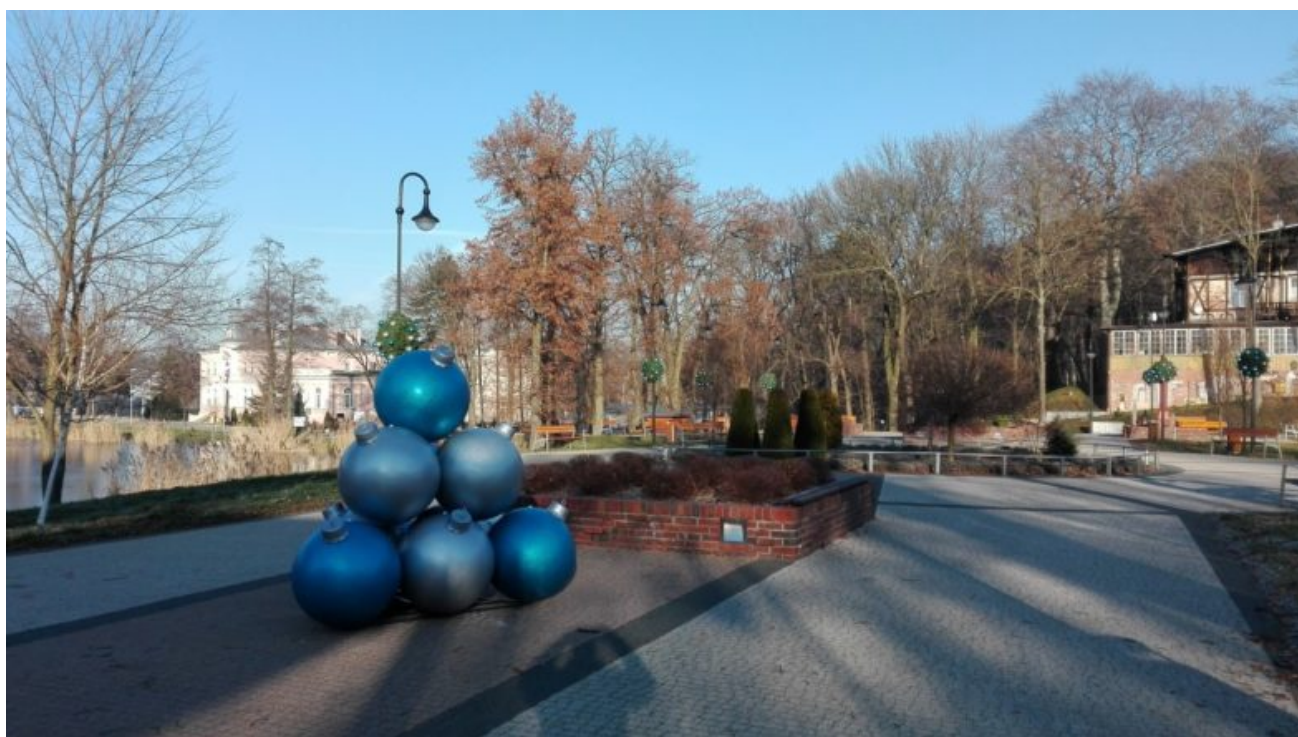

Przygotowania do świąt w Trzebnicy

Trzebnica to miasto w woj. dolnośląskim, które co sezon zachwyca dekoracją przestrzeni publicznych. Od kwietników w okresie letnim aż po jesienne i zimowe kompozycje - nie inaczej jest również w tym roku! Kolorowe piramidy z wielkich bombek i świąteczne choinki są już na miejscu, zapowiadając kolejne udane Boże Narodzenie.

Źró

dło: www.terrachristmas.pl

Grudzień w Trzebnicy rozpoczął się od świątecznych przygotowań. W poniedziałek, 5 grudnia do miasta trafiły bożonarodzeniowe dekoracje - [wielkie](#)

bombki w odcieniach błękitu i **nakładki na kwietniki**, zarówno stojące jak i wiszące. Sezonowa kompozycja musi mieć nieco blasku, dlatego na powierzchnię ozdób trafiło również nieco pięknego brokatu.

Źródło:

Tych magicznych, świątecznych dni wszyscy wyczekujemy niemal przez cały rok. Równie tęsknie czekali na nie mieszkańcy Trzebnicy, ale było warto! Mogłoby się wydawać, że tak spektakularna metamorfoza wymaga wiele pracy, jednak to tylko pozory - **wprowadzenie bożonarodzeniowego nastroju do miasta okazało się niezwykle łatwe**. Wystarczyło zaledwie kilka chwil, by na specjalnym stelażu ułożyć piramidę z wielkich, błękitnych bombek.

Źródło:

www.terrachristmas.pl

Sukces **bożonarodzeniowej aranżacji przestrzeni** Trzebnicy wynika z funkcjonalności zastosowanych rozwiązań. W okresie wiosenno-letnim miasto zdobiły bowiem wieże kwiatowe, które wraz z nastaniem zimy przekształciły się w bożonarodzeniowe choinki. W tym roku ponownie wykorzystano posiadane już kwietniki jako bazę dla **świątecznych nakładek** z kolekcji **TerraChristmas**. Oparte na stalowym szkielecie i pokryte syntetycznym igliwem konstrukcje w całości okryły roślinne dekoracje, jednocześnie osłaniając je przed podmuchami wiatru, deszczem, śniegiem, a na dodatek: niwelując potrzebę ich transportu i magazynowania.